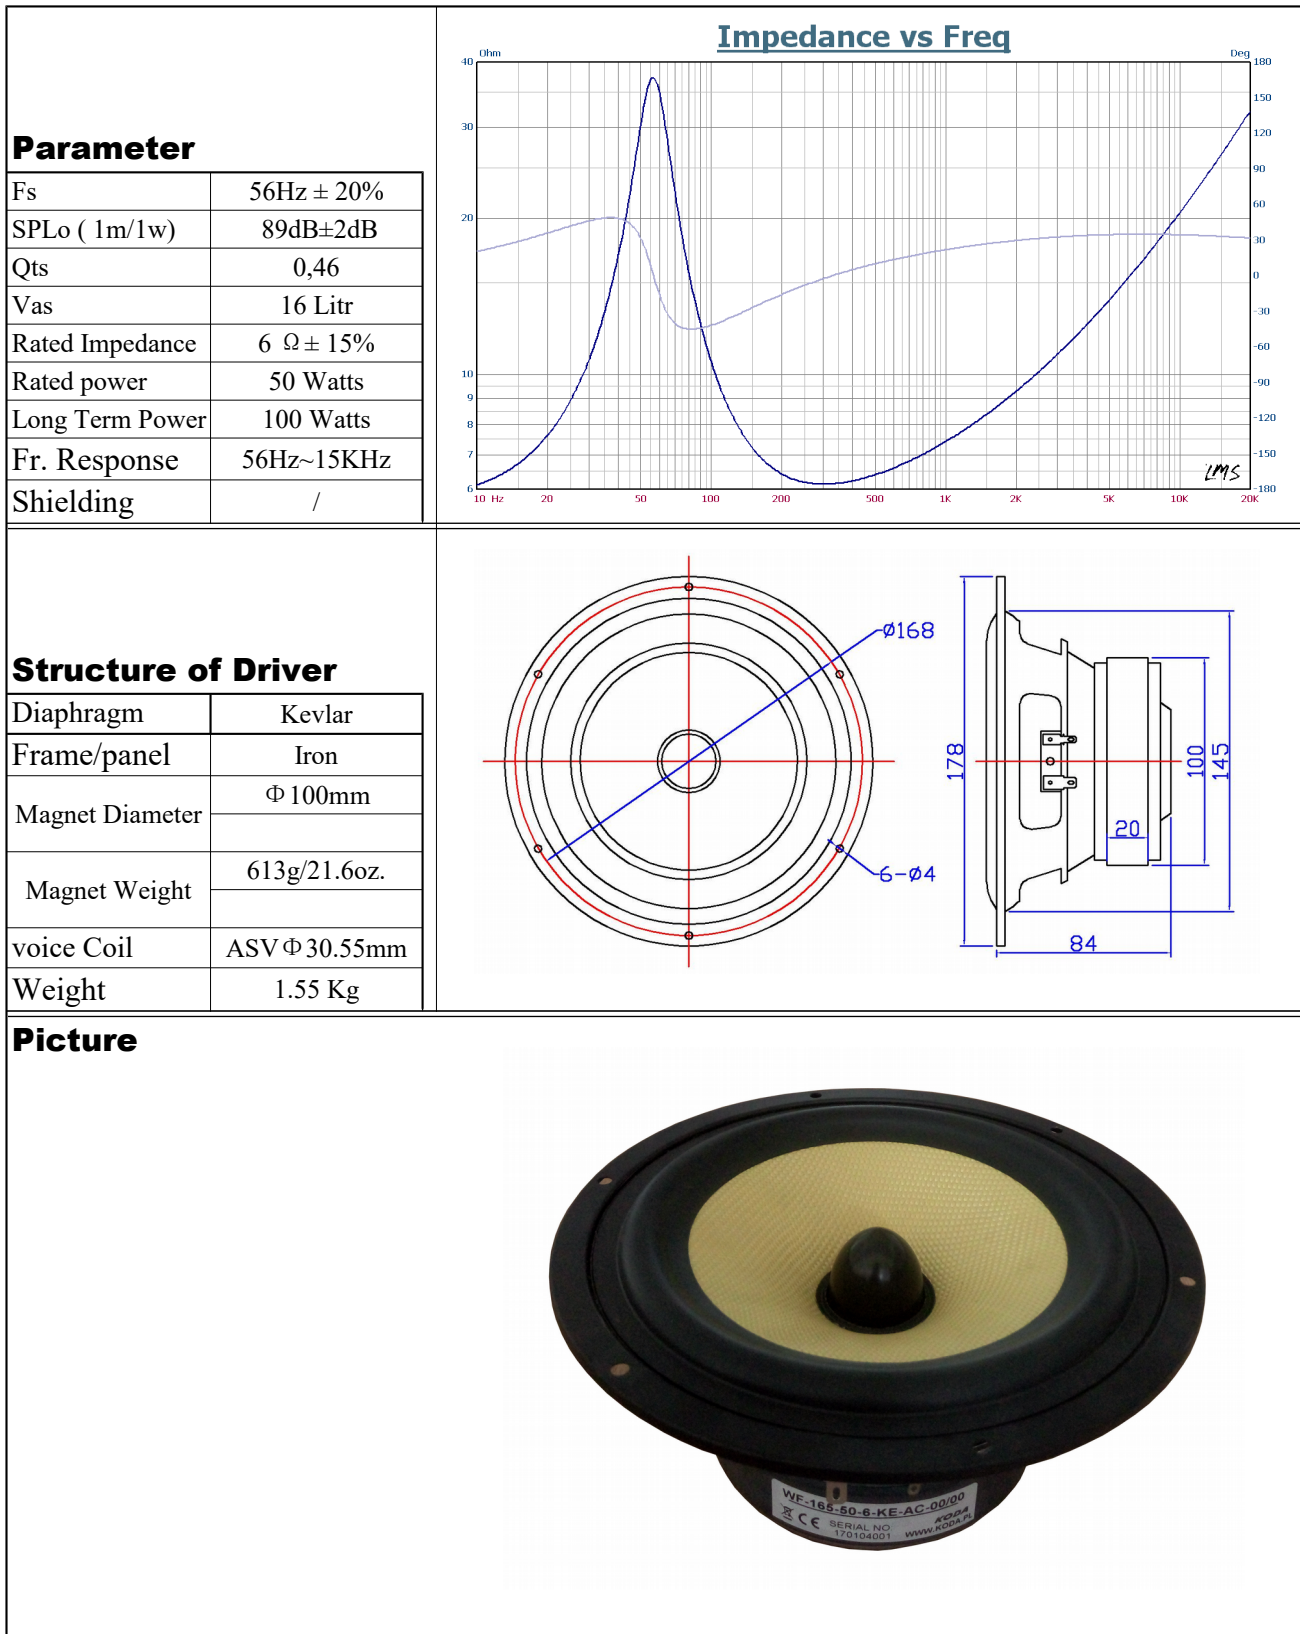

KODA

MODEL:
WF-165-50-6-KE-AC-00/00

Ver : 01

DRIVER SPECIFICATIONS

www.koda.pl

Poniżej znajdziesz opis angielskich znaczeń parametrów, które występują w arkuszu.

Angielski	Polski
Parameter	Parametr
F_s	Częstotliwość Rezonansowa (układu drgającego)
SPLo (1m/1w)	Efektywność
Qts	Dobroć Całkowita (wypadkowa)
Vas	Objętość Ekwiwalentna
Rated Impedance	Impedancja Znamionowa
Rated power	Moc Znamionowa
Long Term Power	Moc Długotrwała
Fr. Response	Pasmo Przenoszenia
Shielding	Ekranowanie

Angielski	Polski
Structure of Driver	Struktura Przetwornika
Diaphragm	Membrana
Frame/panel	Kosz / Panel
Magnet Diameter	Średnica Magnesu
Magnet Weight	Waga Magnesu
Voice Coil	Cewka
Weight	Waga